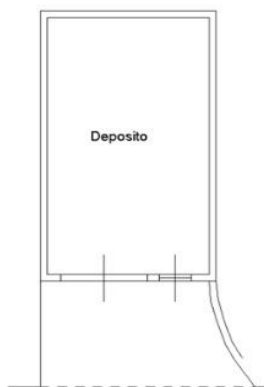

Piano Terra h mt 2.80

Via Nobile